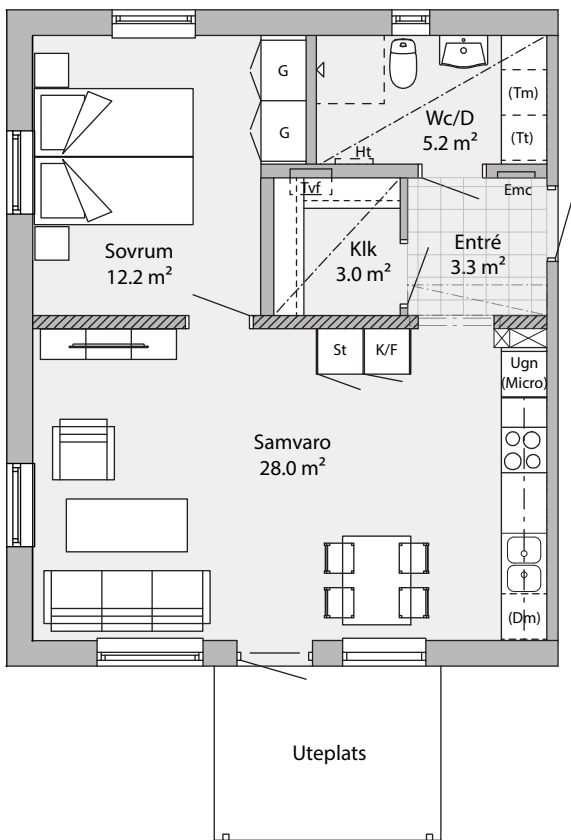

## 2 RoK 54,4 m<sup>2</sup>

Lgh 317 2 RoK 54,4 m<sup>2</sup> uteplats

Skala 1:100 (1 cm = 1 m)

**TräHus**  
STADEN

<b>K</b>	Kyl
<b>F</b>	Frys
<b>K/F</b>	Kyl/frys
<b>Ugn (micro)</b>	Ugn, förberett för micro